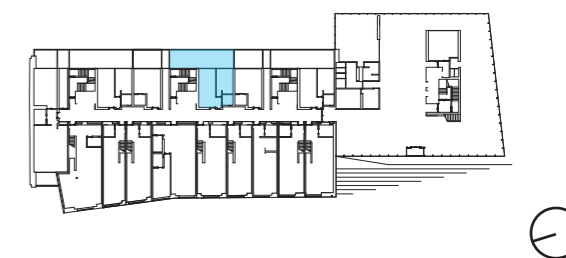

Piso	0
Floor	
Bloco	C
Block	
Tipologia	T1
Bedrooms	
<hr/>	
Unidade	018 (G)
Unit	

Área Bruta Privativa	
Gross Private Area	49.3 m ²
Área de Terraço (ABP)	
Terrace Area (GPA)	33.1 m ²
Área Comum	
Prorata Common Areas	20.4 m ²
Área Bruta Total	
Total Gross Area	102.8 m ²