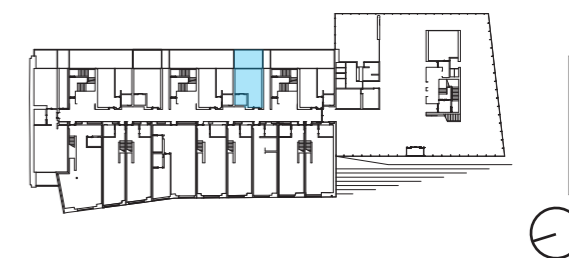

UPON

— BAY —
M U N D E T

Piso	0
Floor	
Bloco	B
Block	
Tipologia	T0
Bedrooms	

Unidade **016 (E)**
Unit

Área Bruta Privativa **38.4 m²**
Gross Private Area

Área de Terraço (ABP) **16.3 m²**
Terrace Area (GPA)

Área Comum **15.9 m²**
Prorata Common Areas

Área Bruta Total **70.6 m²**
Total Gross Area

ESCALA: 1/50

Promotor
Developer

LIBERTAS
GRUPO IMOBILIÁRIO